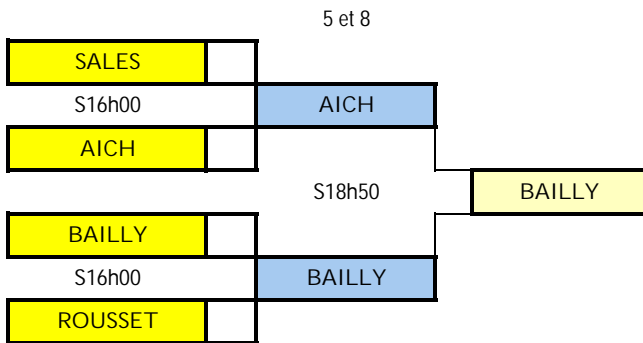

TABLEAU PRINCIPAL FEMMES

Nom Rang

FURHER	20
WOLF	33
CORIGLIANO	147
L'HERITIER	205
AICH	214
BAILLY	264
ROUSSET	563
SALES	

rangs