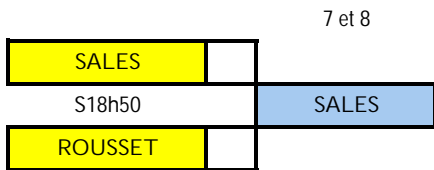

TABLEAU PRINCIPAL FEMMES

Nom Rang

FURHER	20
WOLF	33
CORIGLIANO	147
L'HERITIER	205
AICH	214
BAILLY	264
ROUSSET	563
SALES	

rangs