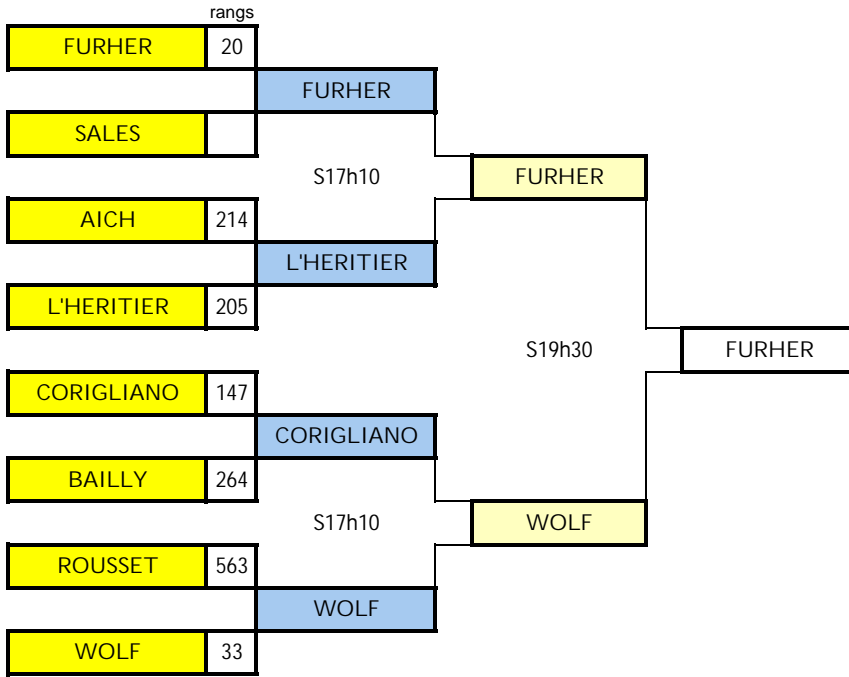

TABLEAU PRINCIPAL FEMMES

Nom Rang

FURHER	20
WOLF	33
CORIGLIANO	147
L'HERITIER	205
AICH	214
BAILLY	264
ROUSSET	563
SALES	

rangs